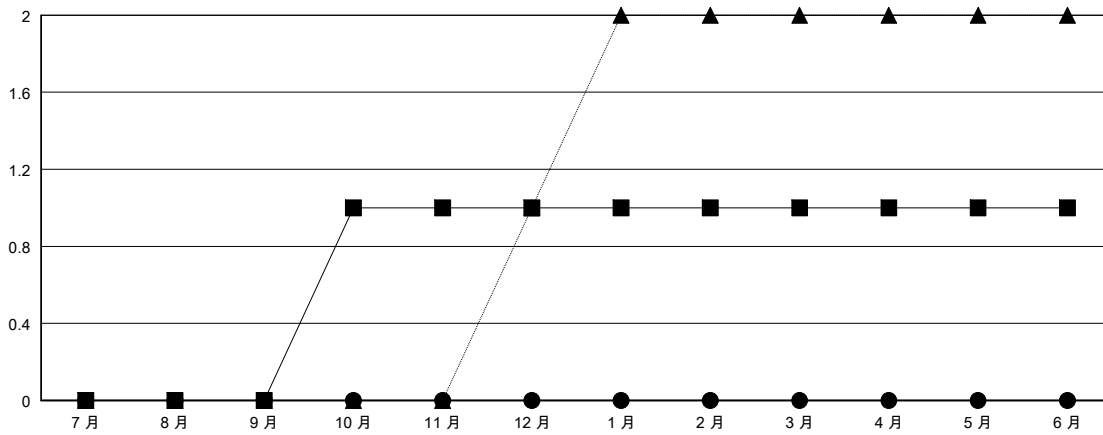

# MONTHLY MEMBERSHIP PROGRESS REPORT

District 300C3

Results as of: 04/30/2019

GMT: PEI-JEN CHEN

地點 REP OF CHINA

GMT憲章區

分會			
成果 2018-2019			
季	新分會目標	新會	會員流失的分會
7月/8月/9月	0	0	0
10月/11月/12月	1	0	0
1月/2月/3月	0	0	0
4月/5月/6月	0	0	0

位會員@每位須繳			
成果 2018-2019			
季	會員淨增長目標	實際會員增長數	實際退會會員 (包括轉會)
7月/8月/9月	50	390	89
10月/11月/12月	30	97	117
1月/2月/3月	50	107	9
4月/5月/6月	0	22	4

目標與實際新會累積

目標和實際會員累積

已取消的分會: 0	82 CLUBS OF 88 增添1位或以上的新會員	性別分佈 男 3,443 (67.09%) 女 1,689 (32.91%) 年度女性會員百分比目標: 10%
放棄的會員	<a href="#">點擊這裡取得累計會員數據</a>	總計家庭單位會員數 1,493
過世 15		支付減半會費的家庭會員 827
分會已取消 0		
其他 204		
總計 219		