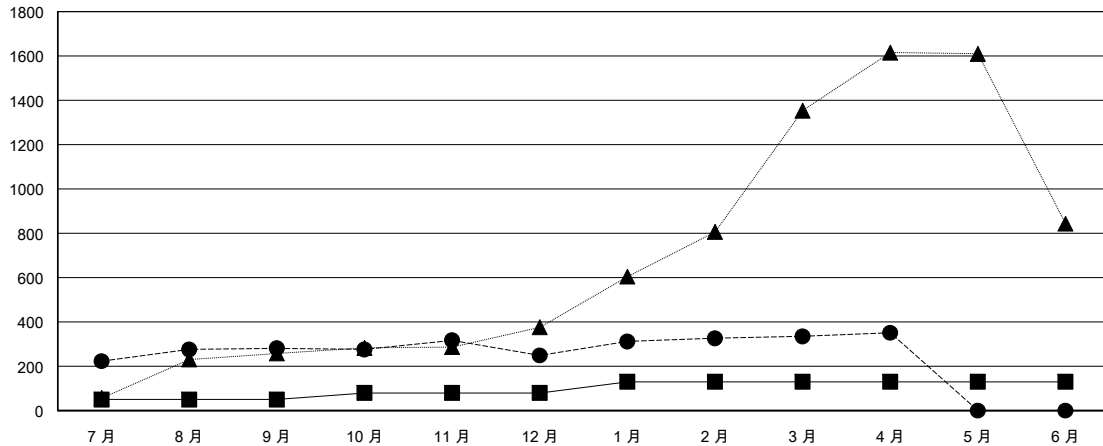

# MONTHLY MEMBERSHIP PROGRESS REPORT

District 300C3

Results as of: 04/30/2019

GMT: PEI-JEN CHEN

地點 REP OF CHINA

GMT憲章區

分會			
成果 2018-2019			
季	新分會目標	新會	會員流失的分會
7月/8月/9月	0	0	0
10月/11月/12月	1	0	0
1月/2月/3月	0	0	0
4月/5月/6月	0	0	0

位會員@每位須繳			
成果 2018-2019			
季	會員淨增長目標	實際會員增長數	實際退會會員 (包括轉會)
7月/8月/9月	50	390	89
10月/11月/12月	30	97	117
1月/2月/3月	50	107	9
4月/5月/6月	0	22	4

目標與實際新會累積

目標和實際會員累積

已取消的分會: 0	82 CLUBS OF 88 增添1位或以上的新會員	性別分佈 男 3,443 (67.09%) 女 1,689 (32.91%) 年度女性會員百分比目標: 10%
放棄的會員	<a href="#">點擊這裡取得累計會員數據</a>	總計家庭單位會員數 1,493
過世 15		支付減半會費的家庭會員 827
分會已取消 0		
其他 204		
總計 219		